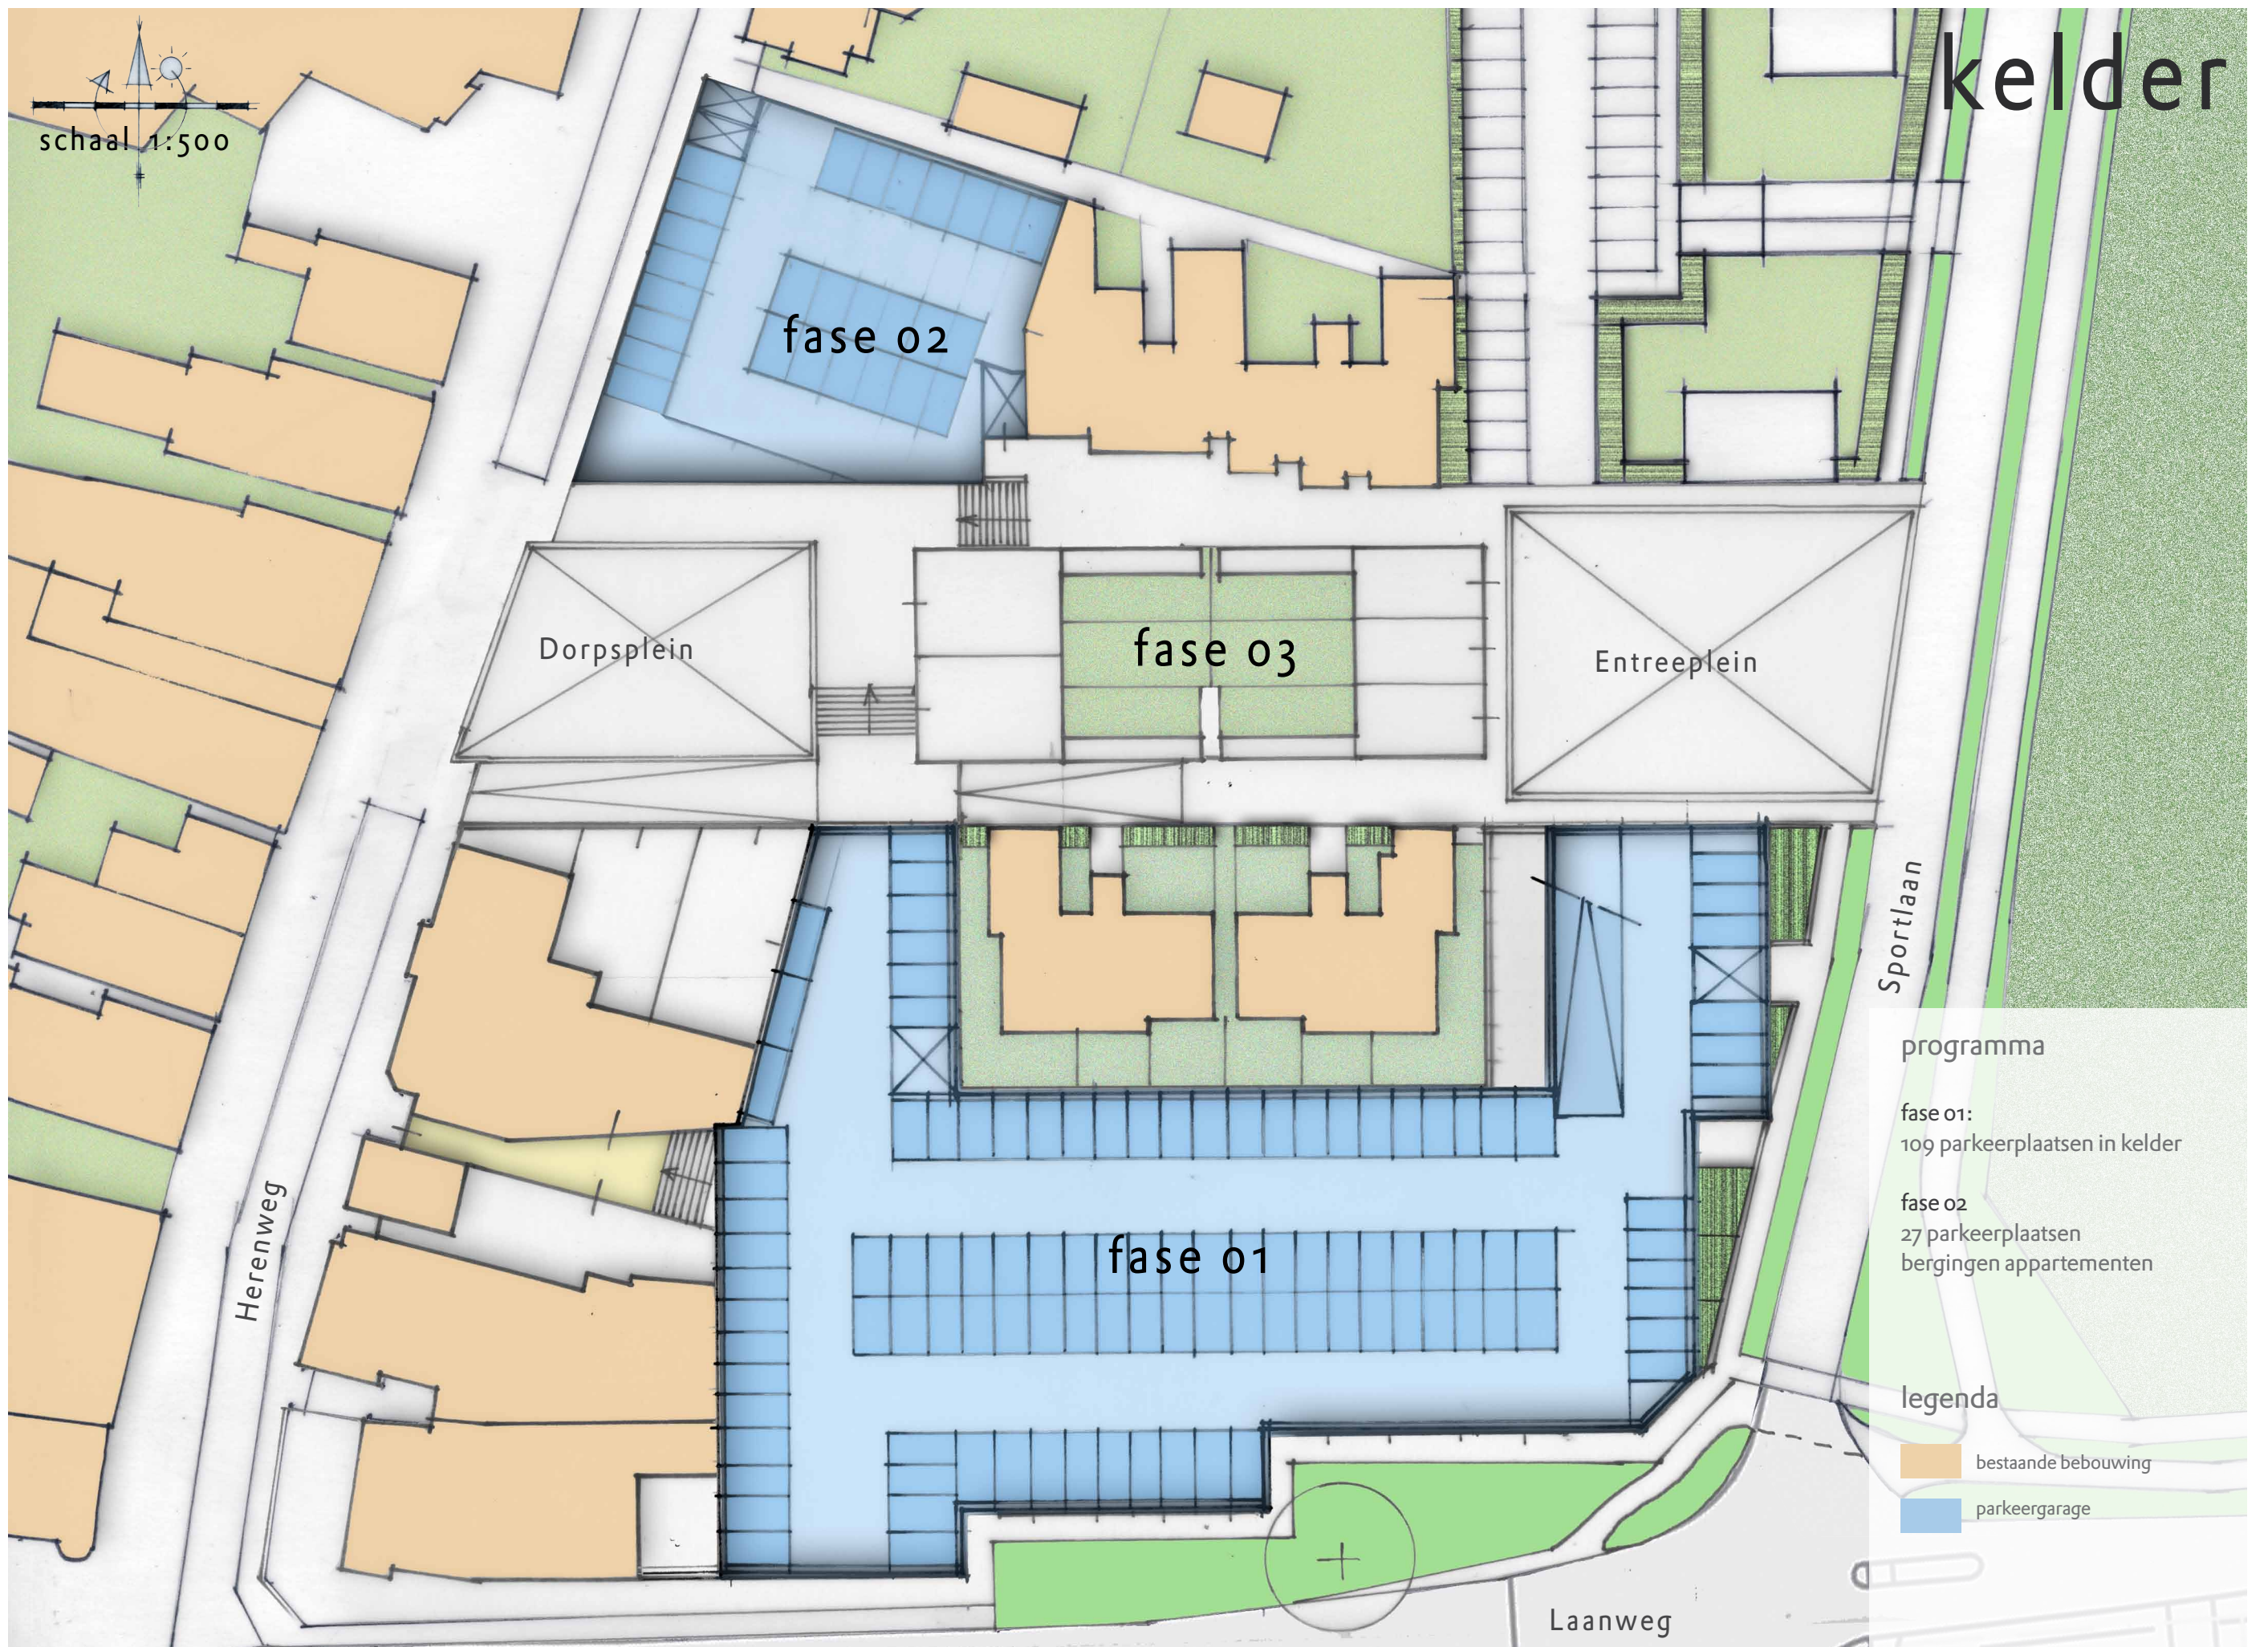

SCHOOORL KLOPT

ZOEKEN NAAR ALTERNATIEF

MASTERPLAN

CENTRUM, FASEERBAAR PLAN MET MINDER SLOOP/TRACÉ SPORTLAAN BEHOUDEN

AAD TROMPERT
7 MEI 2012

ALTERNATIEF MASTERPLAN SCHOOORL KLOPT

Schets nieuwe indeling winkelcentrum Schoorl beganegrond fase 01

ALTERNATIEF MASTERPLAN SCHOOORL KLOPT

Schets nieuwe indeling winkelcentrum Schoorl begane grond fase 02

ALTERNATIEF MASTERPLAN SCHOORLKLOPT

Schets nieuwe indeling winkelcentrum Schoorl - verdiepingen

ALTERNATIEF MASTERPLAN SCHOORLKLOPT

Schets nieuwe indeling winkelcentrum Schoorl - daken

ALTERNATIEF MASTERPLAN SCHOORL KLOPT

Schets nieuwe indeling winkelcentrum Schoorl parkeerkelders

ALTERNATIEF MASTERPLAN SCHOORL KLOPT

Schets nieuwe indeling winkelcentrum Schoorl doorsnede

doorsnede schaal 1:25