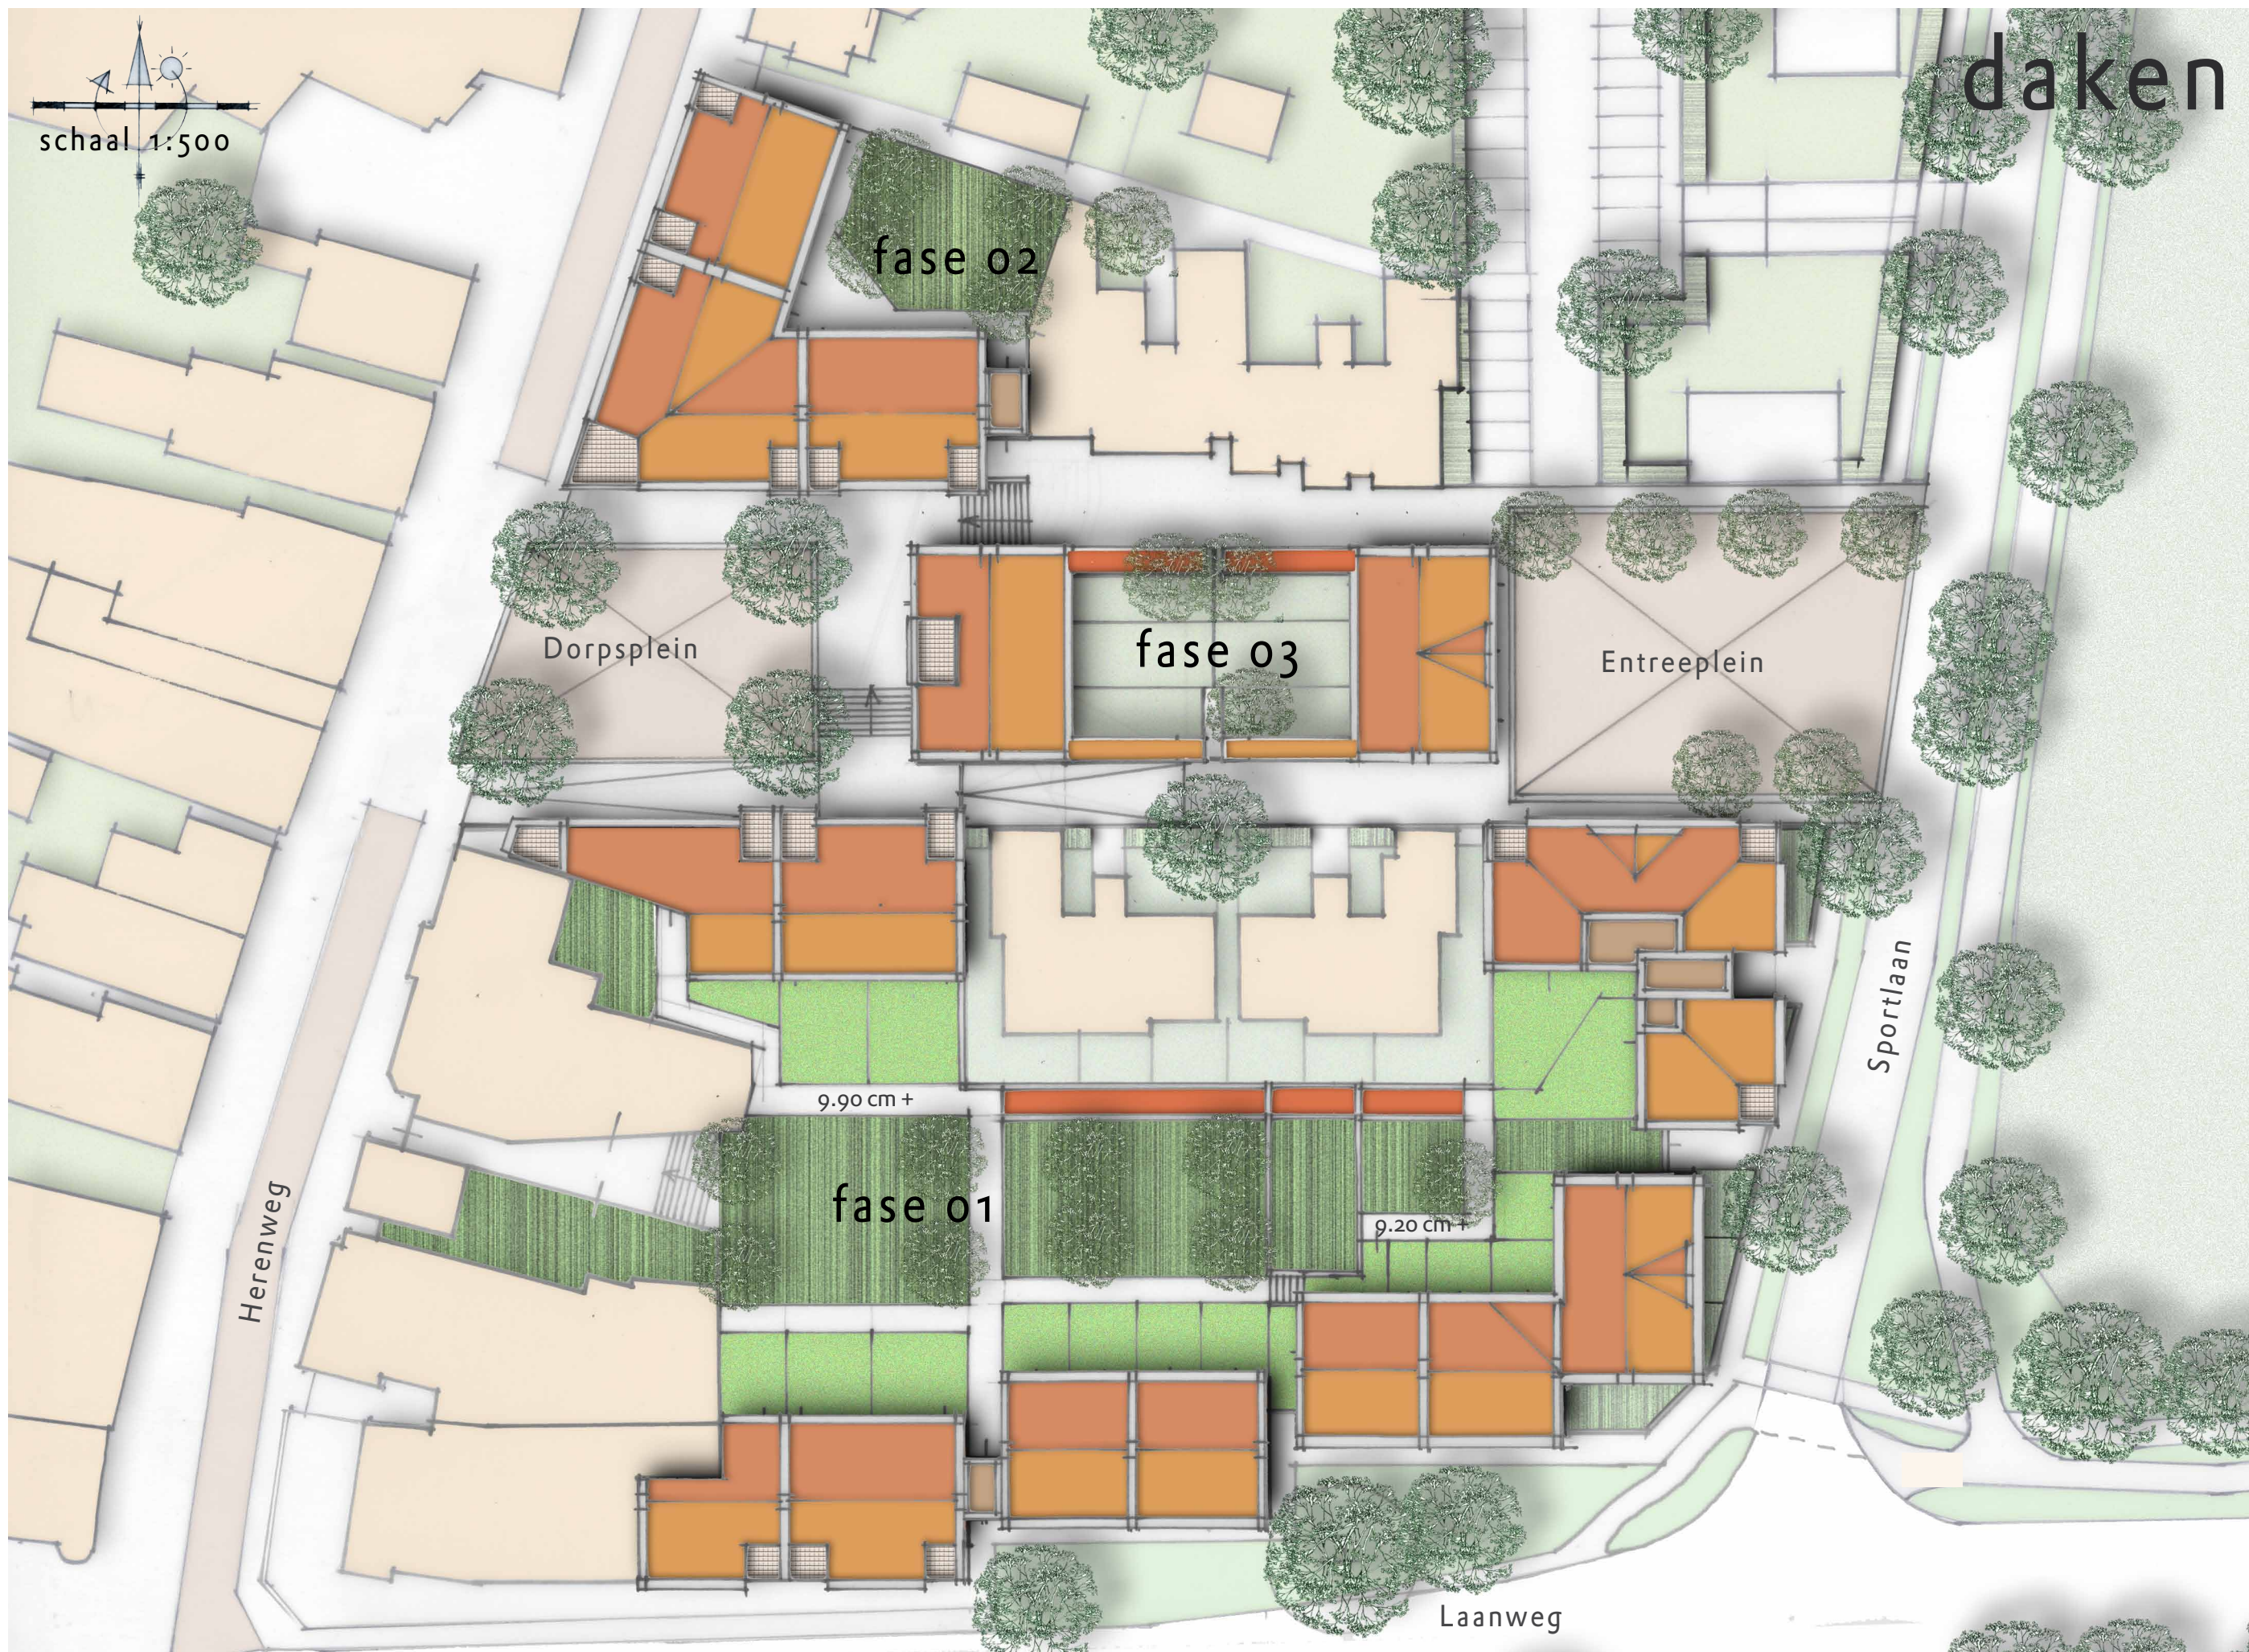

SCHOOORL KLOPT

ZOEKEN NAAR ALTERNATIEF

MASTERPLAN

CENTRUM, FASEERBAAR PLAN MET MINDER SLOOP/TRACÉ SPORTLAAN BEHOUDEN

AAD TROMPERT
7 MEI 2012

ALTERNATIEF MASTERPLAN SCHOOORL KLOPT

Schets nieuwe indeling winkelcentrum Schoorl beganegrond fase 01

ALTERNATIEF MASTERPLAN SCHOOORL KLOPT

Schets nieuwe indeling winkelcentrum Schoorl begane grond fase 02

ALTERNATIEF MASTERPLAN SCHOORLKLOPT

Schets nieuwe indeling winkelcentrum Schoorl - verdiepingen

ALTERNATIEF MASTERPLAN SCHOORLKLOPT

Schets nieuwe indeling winkelcentrum Schoorl - daken

ALTERNATIEF MASTERPLAN SCHOORL KLOPT

Schets nieuwe indeling winkelcentrum Schoorl parkeerkelders

ALTERNATIEF MASTERPLAN SCHOORL KLOPT

Schets nieuwe indeling winkelcentrum Schoorl doorsnede

doorsnede schaal 1:25