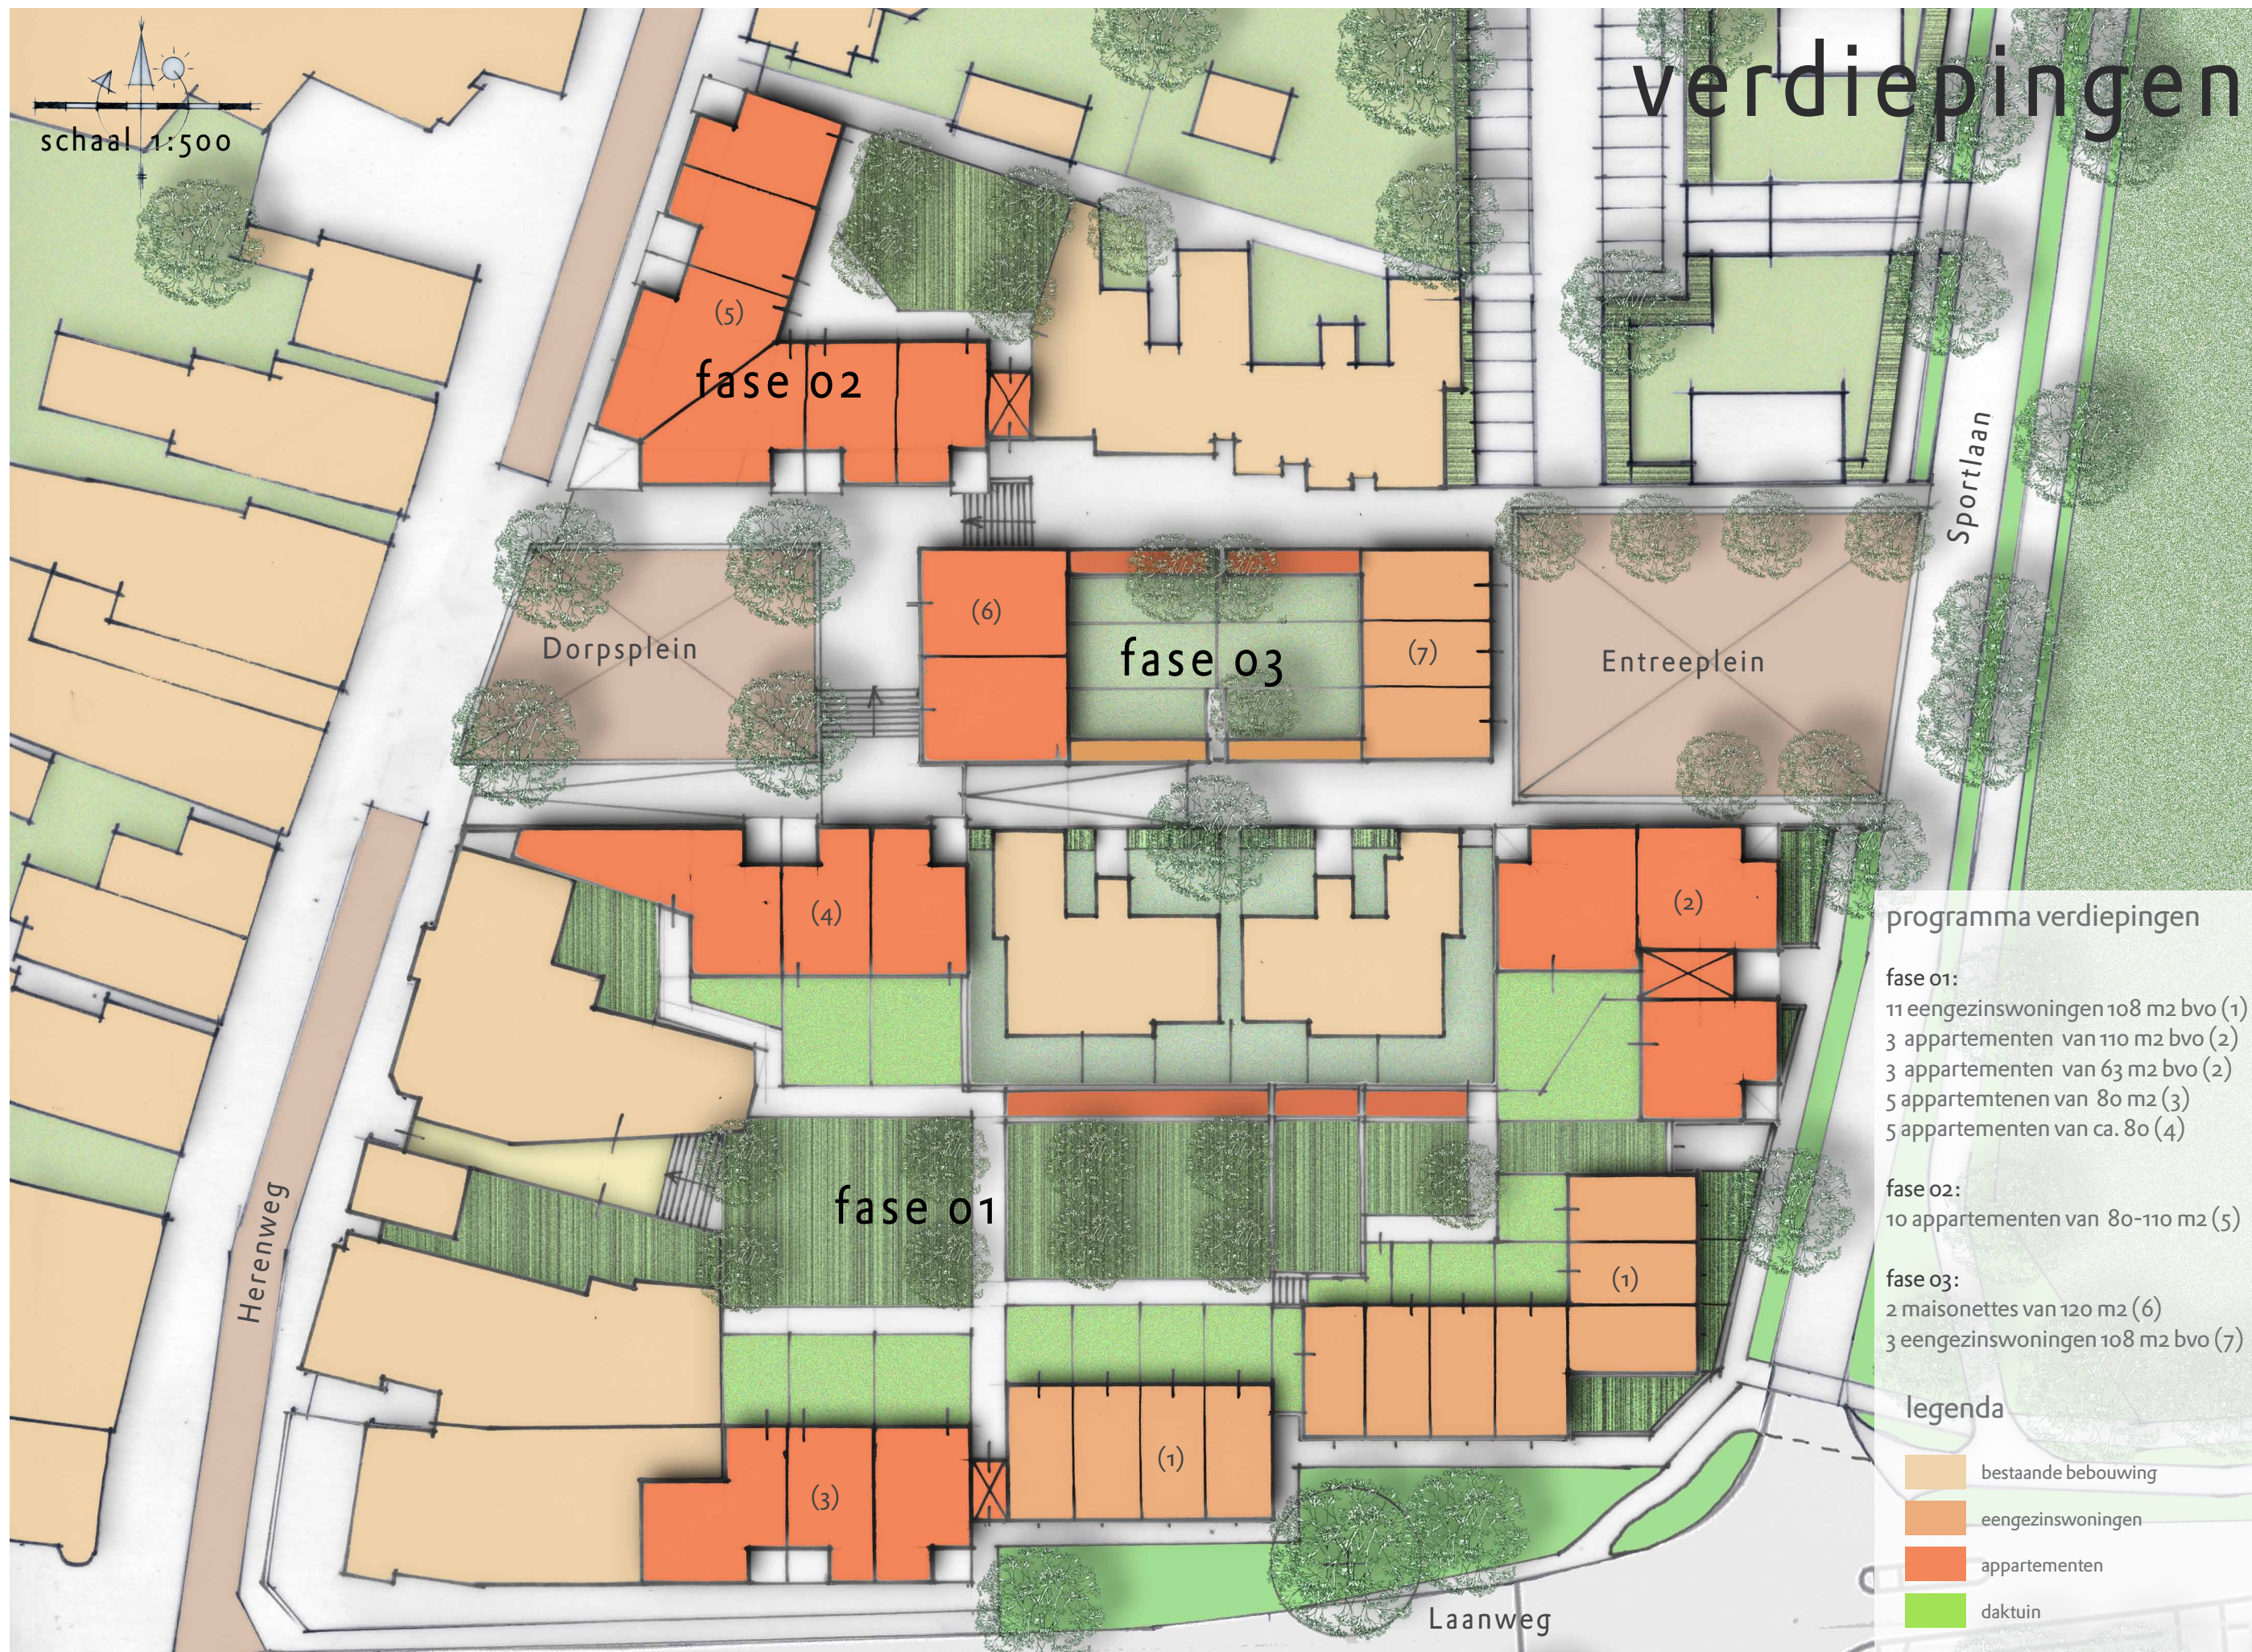

SCHOOORL KLOPT

ZOEKEN NAAR ALTERNATIEF

MASTERPLAN

CENTRUM, FASEERBAAR PLAN MET MINDER SLOOP/TRACÉ SPORTLAAN BEHOUDEN

AAD TROMPERT
7 MEI 2012

ALTERNATIEF MASTERPLAN SCHOOORL KLOPT

Schets nieuwe indeling winkelcentrum Schoorl beganegrond fase 01

ALTERNATIEF MASTERPLAN SCHOOORL KLOPT

Schets nieuwe indeling winkelcentrum Schoorl begane grond fase 02

ALTERNATIEF MASTERPLAN SCHOORLKLOPT

Schets nieuwe indeling winkelcentrum Schoorl - verdiepingen

ALTERNATIEF MASTERPLAN SCHOORLKLOPT

Schets nieuwe indeling winkelcentrum Schoorl - daken

ALTERNATIEF MASTERPLAN SCHOORL KLOPT

Schets nieuwe indeling winkelcentrum Schoorl parkeerkelders

ALTERNATIEF MASTERPLAN SCHOORL KLOPT

Schets nieuwe indeling winkelcentrum Schoorl doorsnede

doorsnede schaal 1:25