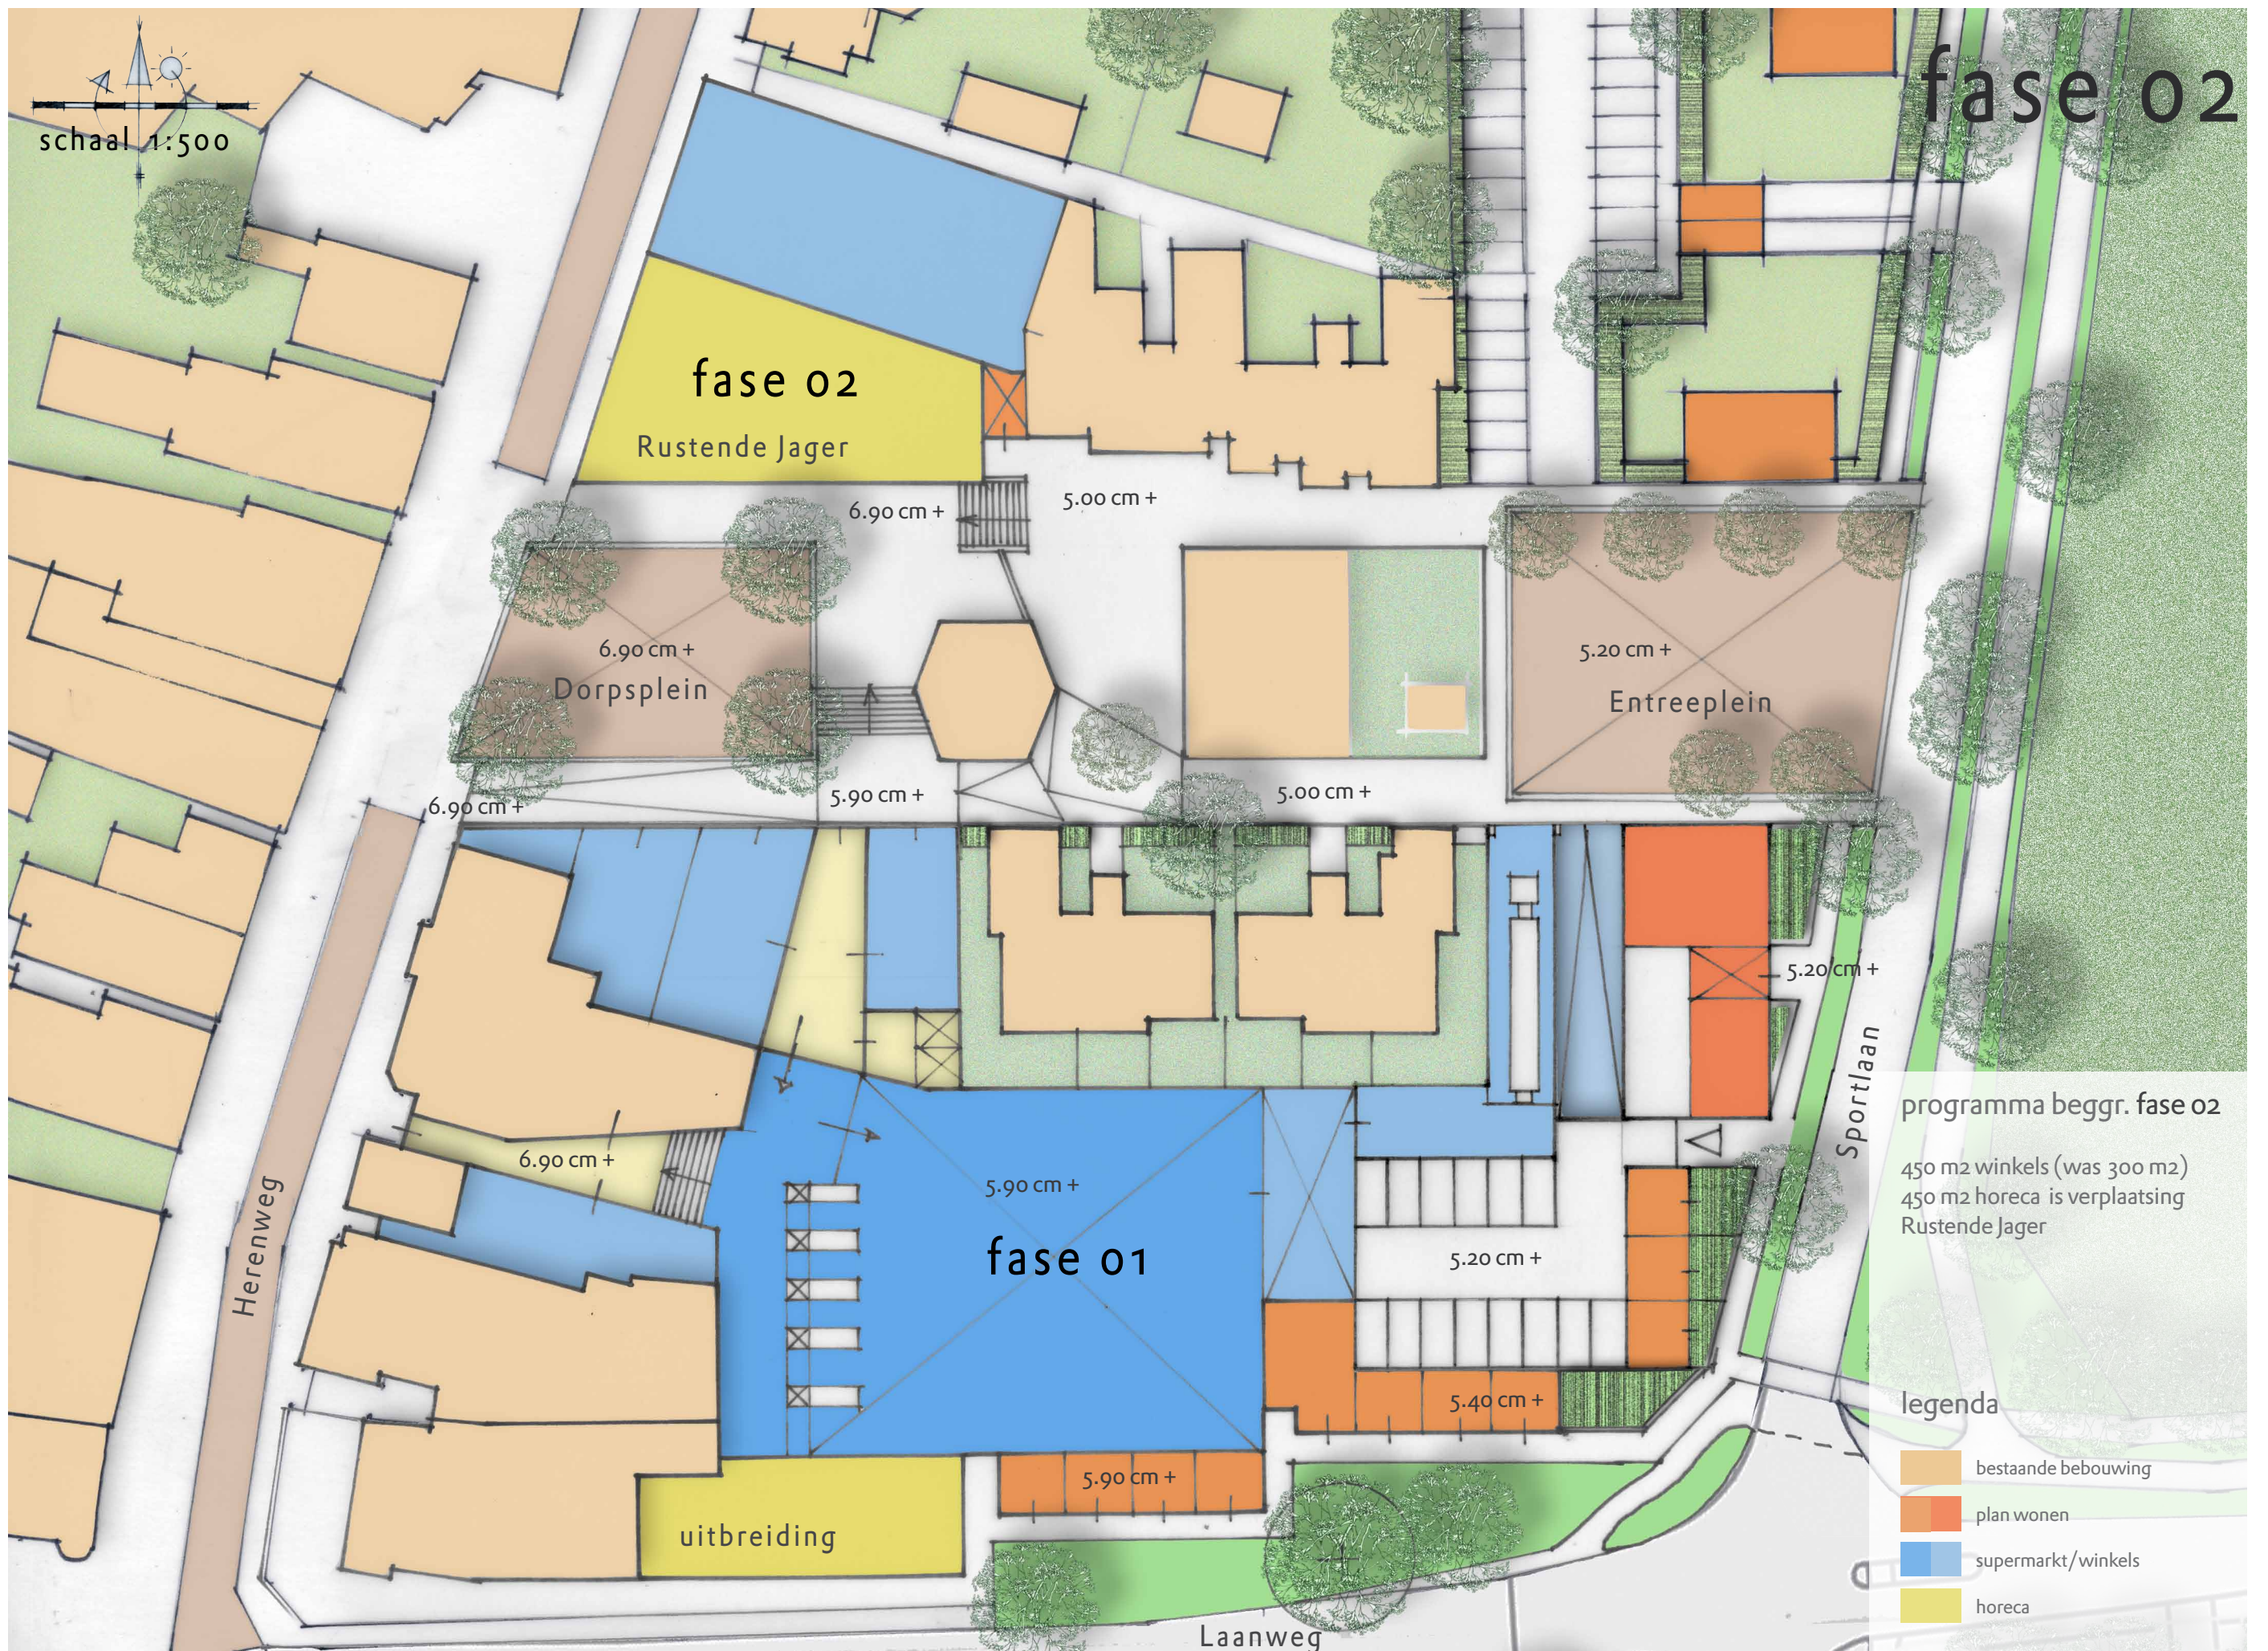

SCHOOORL KLOPT

ZOEKEN NAAR ALTERNATIEF

MASTERPLAN

CENTRUM, FASEERBAAR PLAN MET MINDER SLOOP/TRACÉ SPORTLAAN BEHOUDEN

AAD TROMPERT
7 MEI 2012

ALTERNATIEF MASTERPLAN SCHOOORL KLOPT

Schets nieuwe indeling winkelcentrum Schoorl beganegrond fase 01

ALTERNATIEF MASTERPLAN SCHOOORL KLOPT

Schets nieuwe indeling winkelcentrum Schoorl begane grond fase 02

ALTERNATIEF MASTERPLAN SCHOORLKLOPT

Schets nieuwe indeling winkelcentrum Schoorl - verdiepingen

ALTERNATIEF MASTERPLAN SCHOORLKLOPT

Schets nieuwe indeling winkelcentrum Schoorl - daken

ALTERNATIEF MASTERPLAN SCHOORL KLOPT

Schets nieuwe indeling winkelcentrum Schoorl parkeerkelders

ALTERNATIEF MASTERPLAN SCHOORL KLOPT

Schets nieuwe indeling winkelcentrum Schoorl doorsnede

doorsnede schaal 1:25