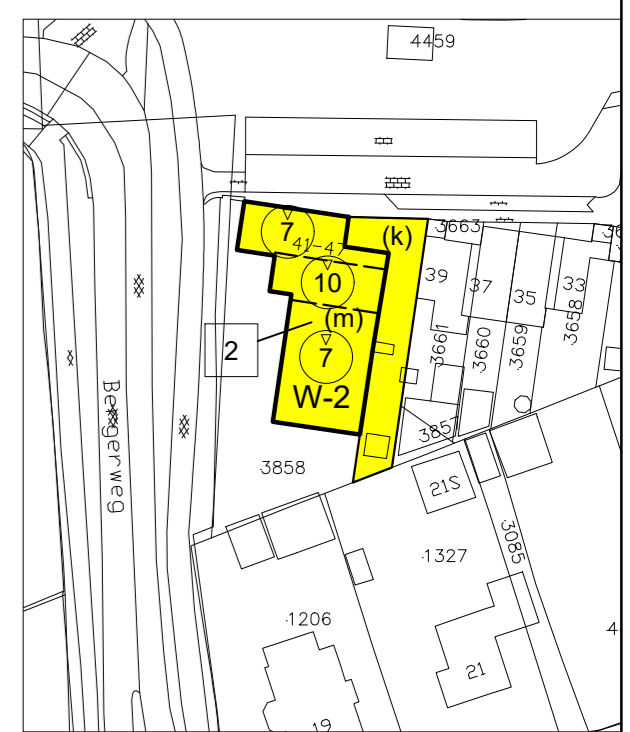

Hollanderweg 4 Peperstraat 28 Egmond-Binnen

Heereweg 78 Schoorl

Duinweg 115 Schoorl

Kerkbrink 12 Groet

Munnikenweg 2-4 Schoorl

De Sanderij 2-218 Schoorl

Jan Oldenburglaan 34s

Karel de Grotelaan 35S Bergen

Loudelsweg 2 S en Loudelsweg 2 B in Bergen

Maesdammerlaan 7s Bergen

Oosterweg 12 S 1 Bergen

Sint Adelbertuslaan 10 Bergen

Tuindorpweg 1S Bergen

Van Borselenlaan 21 Bergen

Dorpsstraat 118 Bergen

Guurtjeslaan 8 Bergen

Natteweg 41 Bergen

Heereweg 43 Schoorl

Notweg 43s Bergen

Doortjes 36s Bergen

Zendmast Hargen Schoorl

datum 13-10-2022  
 schaal 1 : 1000  
 formaat A2  
 proj. nr. -  
 blad 2/3

gemeente **Bergen (NH.)**  
 bestemmingsplan  
**Herstelplan 2022**  
 planid : NL.IMRO.