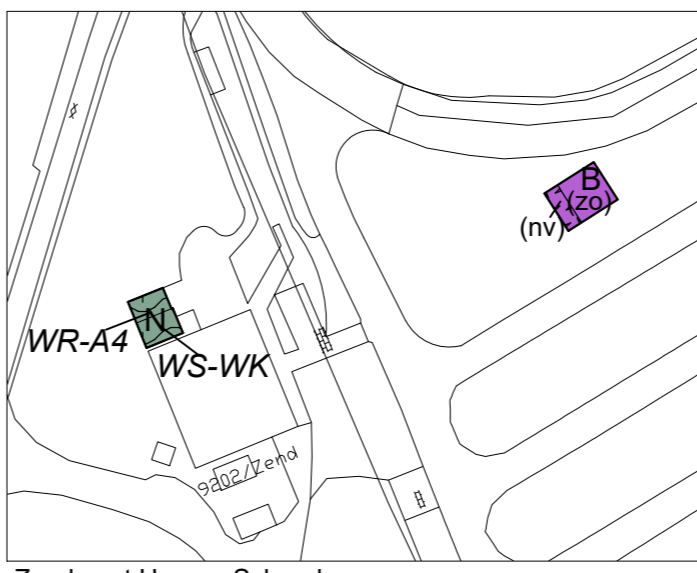

Hollanderweg 4 Peperstraat 28 Egmond-Binnen

Heereweg 78 Schoorl

Duinweg 115 Schoorl

Kerkbrink 12 Groet

Munnikenweg 2-4 Schoorl

De Sanderij 2-218 Schoorl

Jan Oldenburglaan 34s

Karel de Grotelaan 35S Bergen

Loudelsweg 2 S en Loudelsweg 2 B in Bergen

Maesdammerlaan 7s Bergen

Oosterweg 12 S 1 Bergen

Sint Adelbertuslaan 10 Bergen

Tuindorpweg 1S Bergen

Van Borselenlaan 21 Bergen

Dorpsstraat 118 Bergen

Guurtjeslaan 8 Bergen

Natteweg 41 Bergen

Heereweg 43 Schoorl

Notweg 43s Bergen

Doortjes 36s Bergen

Zendmast Hargen Schoorl

datum 13-10-2022  
 schaal 1 : 1000  
 formaat A2  
 proj. nr. -  
 blad 2/3

gemeente **Bergen (NH.)**  
 bestemmingsplan  
**Herstelplan 2022**  
 planid : NL.IMRO.

**Plankaart**  
 stedenbouwkundig tekenwerk  
 M 06 123 987 02 - info@plankaart.nl  
 www.plankaart.nl  
 planstatus : ontwerp