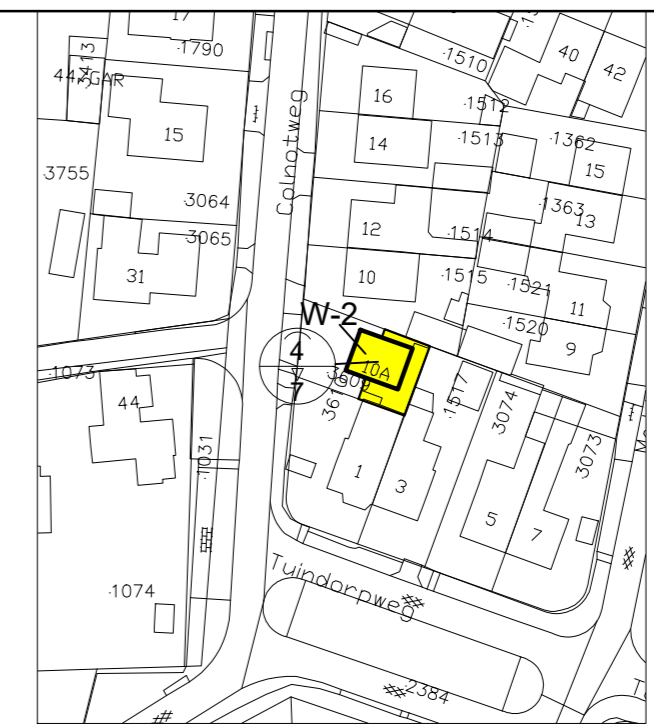

Hollanderweg 4 Peperstraat 28 Egmond-Binnen

Heereweg 78 Schoorl

Duinweg 115 Schoorl

Kerkbrink 12 Groet

Munnikenweg 2-4 Schoorl

De Sanderij 2-218 Schoorl

Jan Oldenburglaan 34s

Karel de Grotelaan 35S Bergen

Loudelsweg 2 S en Loudelsweg 2 B in Bergen

Maesdammerlaan 7s Bergen

Oosterweg 12 S 1 Bergen

Sint Adelbertuslaan 10 Bergen

Tuindorpweg 1S Bergen

Van Borselenlaan 21 Bergen

Dorpsstraat 118 Bergen

Guurtjeslaan 8 Bergen

Natteweg 41 Bergen

Heereweg 43 Schoorl

Notweg 43s Bergen

Doortjes 36s Bergen

Zendmast Hargen Schoorl

datum 13-10-2022  
 schaal 1 : 1000  
 formaat A2  
 proj. nr. -  
 blad 2/3

gemeente **Bergen (NH.)**  
 bestemmingsplan  
**Herstelplan 2022**  
 planid : NL.IMRO.