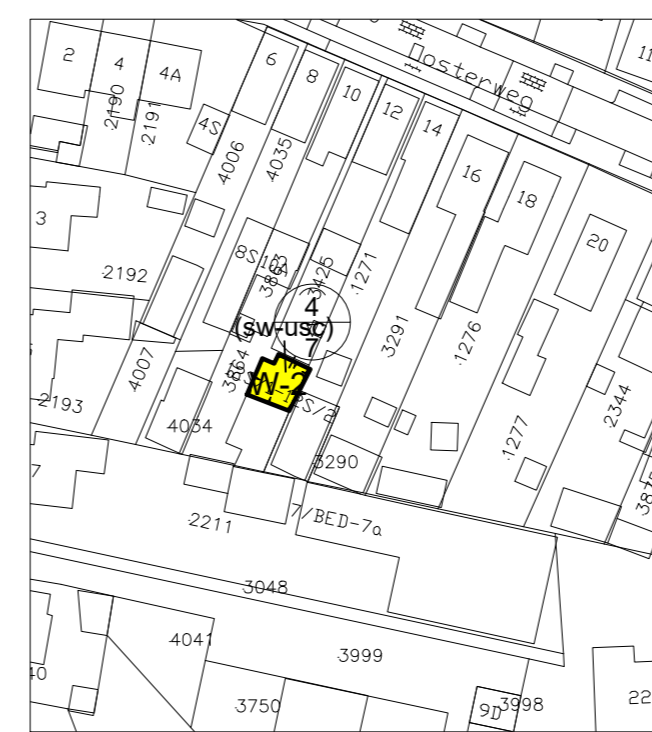

Hollanderweg 4 Peperstraat 28 Egmond-Binnen

Heereweg 78 Schoorl

Duinweg 115 Schoorl

Kerkbrink 12 Groet

Munnikenweg 2-4 Schoorl

De Sanderij 2-218 Schoorl

Jan Oldenburglaan 34s

Karel de Grotelaan 35S Bergen

Loudelsweg 2 S en Loudelsweg 2 B in Bergen

Maesdammerlaan 7s Bergen

Oosterweg 12 S 1 Bergen

Sint Adelbertuslaan 10 Bergen

Tuindorpweg 1S Bergen

Van Borselenlaan 21 Bergen

Dorpsstraat 118 Bergen

Guurtjeslaan 8 Bergen