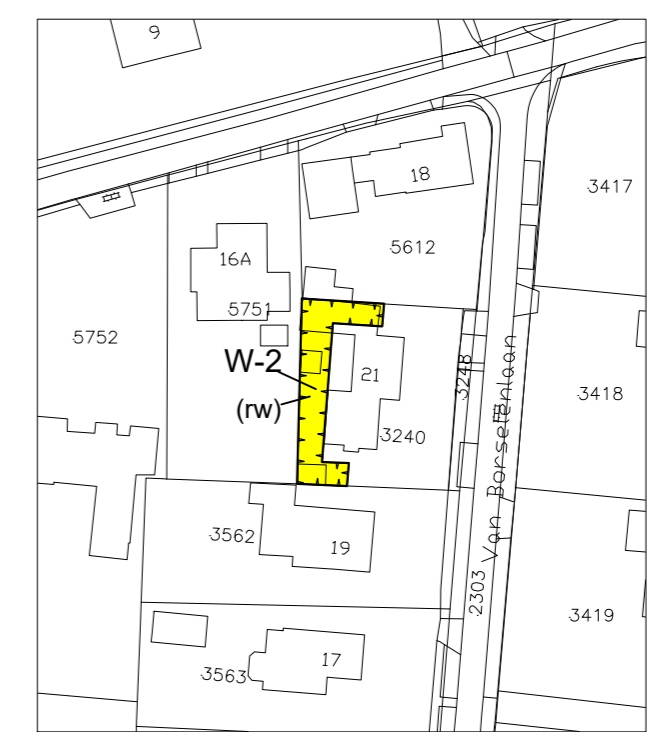

Hollanderweg 4 Peperstraat 28 Egmond-Binnen

Heereweg 78 Schoorl

Duinweg 115 Schoorl

Kerkbrink 12 Groet

Munnikenweg 2-4 Schoorl

De Sanderij 2-218 Schoorl

Jan Oldenburglaan 34s

Karel de Grotelaan 35S Bergen

Loudelsweg 2 S en Loudelsweg 2 B in Bergen

Maesdammerlaan 7s Bergen

Oosterweg 12 S 1 Bergen

Sint Adelbertuslaan 10 Bergen

Tuindorpweg 1S Bergen

Van Borselenlaan 21 Bergen

Dorpsstraat 118 Bergen

Guurtjeslaan 8 Bergen

Natteweg 41 Bergen

Heereweg 43 Schoorl

Notweg 43s Bergen

Doortjes 36s Bergen

Zendmast Hargen Schoorl

datum 13-10-2022  
 schaal 1 : 1000  
 formaat A2  
 proj. nr. -  
 blad 2/3

gemeente **Bergen (NH.)**  
 bestemmingsplan  
**Herstelplan 2022**  
 planid : NL.IMRO.