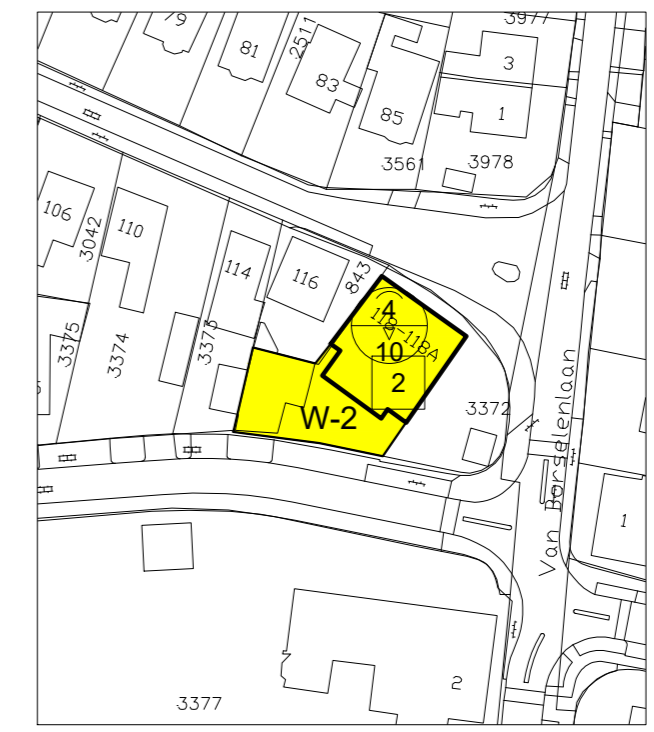

Hollanderweg 4 Peperstraat 28 Egmond-Binnen

Heereweg 78 Schoorl

Duinweg 115 Schoorl

Kerkbrink 12 Groet

Munnikenweg 2-4 Schoorl

De Sanderij 2-218 Schoorl

Jan Oldenburglaan 34s

Karel de Grotelaan 35S Bergen

Loudelsweg 2 S en Loudelsweg 2 B in Bergen

Maesdammerlaan 7s Bergen

Oosterweg 12 S 1 Bergen

Sint Adelbertuslaan 10 Bergen

Tuindorpweg 1S Bergen

Van Borselenlaan 21 Bergen

Dorpsstraat 118 Bergen

Guurtjeslaan 8 Bergen

Natteweg 41 Bergen

Heereweg 43 Schoorl

Notweg 43s Bergen

Doortjes 36s Bergen

Zendmast Hargen Schoorl

datum 13-10-2022  
 schaal 1 : 1000  
 formaat A2  
 proj. nr. -  
 blad 2/3

gemeente **Bergen (NH.)**  
 bestemmingsplan  
**Herstelplan 2022**  
 planid : NL.IMRO.