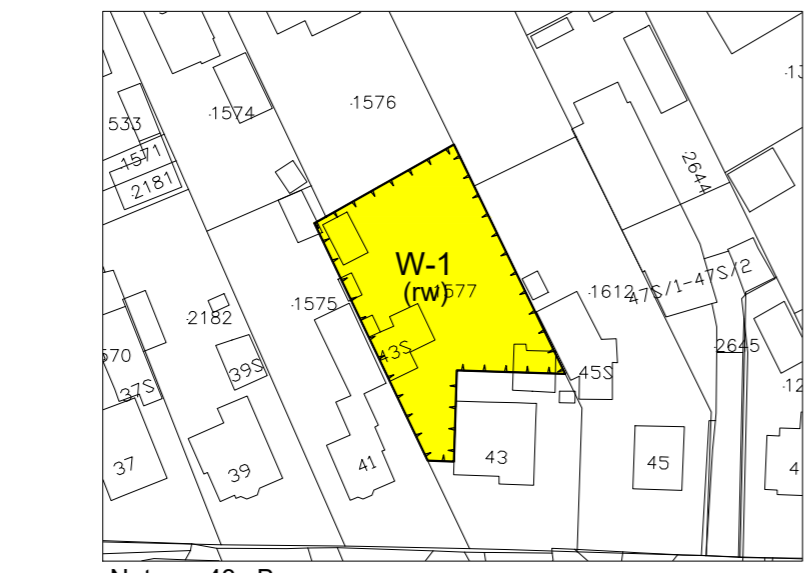

Loudelsweg 2 S en Loudelsweg 2 B in Bergen

Maesdammerlaan 7s Bergen

Oosterweg 12 S 1 Bergen

Sint Adelbertuslaan 10 Bergen

Tuindorpweg 1S Bergen

Van Borselenlaan 21 Bergen

Dorpsstraat 118 Bergen

Guurtjeslaan 8 Bergen

Natteweg 41 Bergen

Heereweg 43 Schoorl

Notweg 43s Bergen

Doortjes 36s Bergen

Zendmast Hargen Schoorl

datum 13-10-2022  
 schaal 1 : 1000  
 formaat A2  
 proj. nr. -  
 blad 2/3

gemeente **Bergen (NH.)**  
 bestemmingsplan  
**Herstelplan 2022**  
 planid : NL.IMRO.