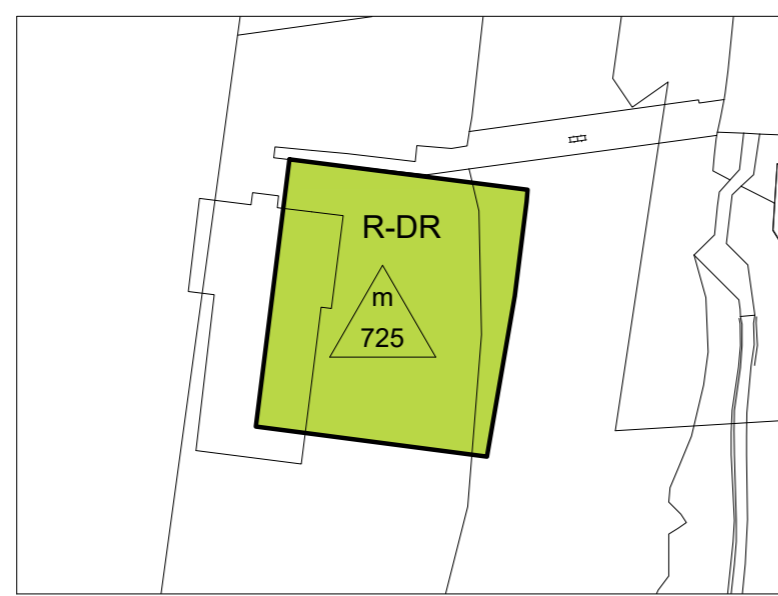

Zeeweg 6s en 8s te Bergen aan Zee

Zeeweg 2 Bergen

Volkstuinjes Heereweg 208 Groet

Oude Schulpweg 17 Egmond-Binnen

Breelaan 56 Bergen

Strandpaviljoen Noordhoek Egmond aan Zee

Herenweg 54Z Egmond aan den Hoef

Westerweg 40 Bergen

Strandpaviljoen De Schelp Egmond aan Zee

Gerbrandslaan 3 Schoorl

Nesdijk 20b Bergen

Notweg 10s Bergen

Egmondstraatweg 34 Egmond aan den Hoef

Reigerweg 15 Groet

Koningsweg 3 Schoorl

Teugellaan 2 Schoorl

Heereweg 231A Groet

datum 13-10-2022
 schaal 1 : 1000
 formaat A2
 proj. nr. -
 blad 1/3

gemeente **Bergen (NH.)**
 bestemmingsplan
Herstelplan 2022
 planid : NL.IMRO.

Plankaart
 stedenbouwkundig tekenwerk
 M 06 123 987 02 - info@plankaart.nl
 www.plankaart.nl

planstatus : ontwerp