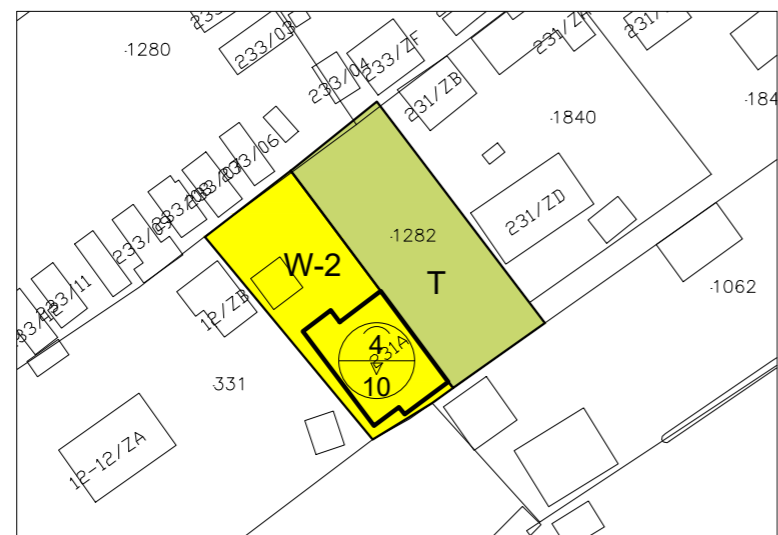

Teugellaan 2 Schoorl

Heereweg 231A Groet

datum 13-10-2022
 schaal 1 : 1000
 formaat A2
 proj. nr. -
 blad 1/3

gemeente **Bergen (NH.)**
 bestemmingsplan
Herstelplan 2022
 planid : NL.IMRO.

Plankaart
 stedenbouwkundig tekenwerk
 M 06 123 987 02 - info@plankaart.nl
 www.plankaart.nl

planstatus : ontwerp