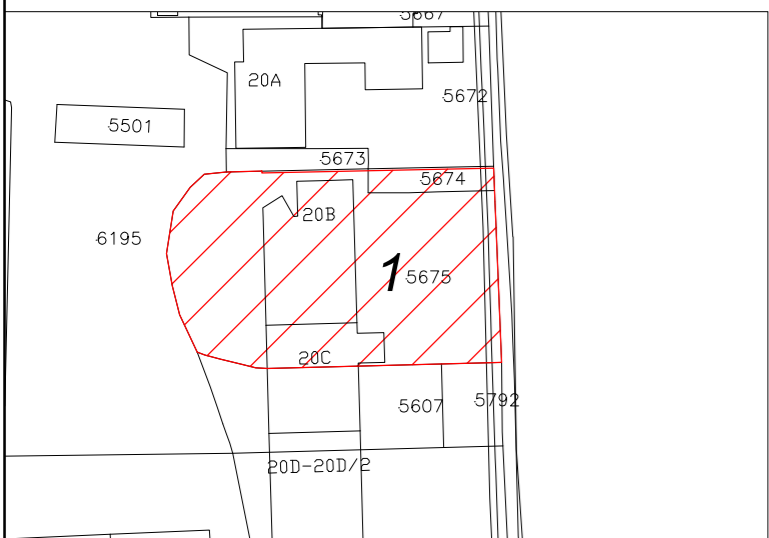

Nesdijk 20b Bergen