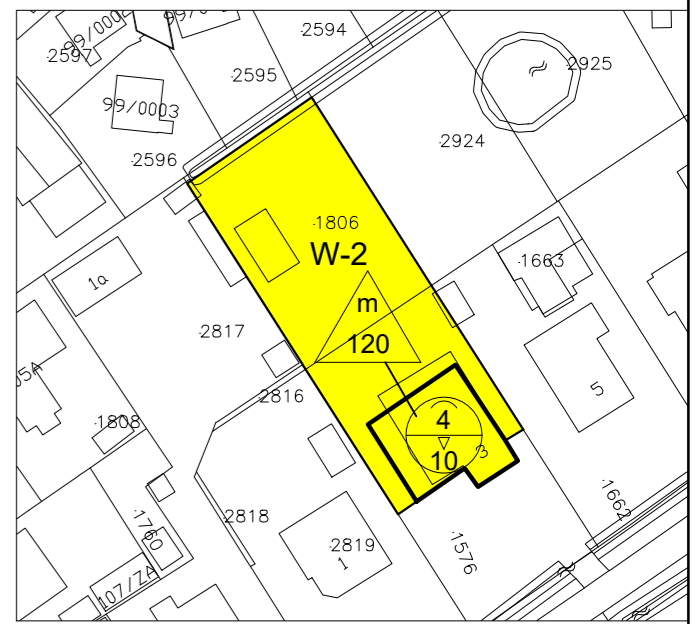

Gerbrandslaan 3 Schoorl