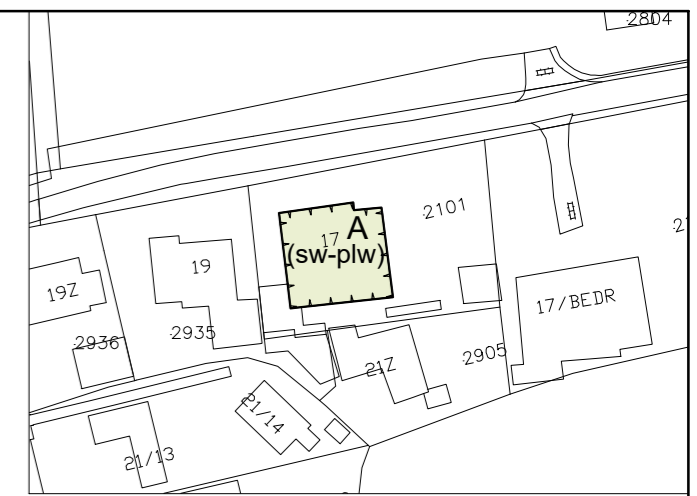

Zeeweg 6s en 8s te Bergen aan Zee

Zeeweg 2 Bergen

Volkstuinjes Heereweg 208 Groet

Oude Schulpweg 17 Egmond-Binnen

Breelaan 56 Bergen

Strandpaviljoen Noordhoek Egmond aan Zee

Herenweg 54Z Egmond aan den Hoef

Westerweg 40 Bergen

Strandpaviljoen De Schelp Egmond aan Zee

Gerbrandslaan 3 Schoorl

Nesdijk 20b Bergen

Notweg 10s Bergen

Egmondstraatweg 34 Egmond aan den Hoef

Reigerweg 15 Groet

Koningsweg 3 Schoorl

Teugellaan 2 Schoorl

Heereweg 231A Groet

datum 13-10-2022
 schaal 1 : 1000
 formaat A2
 proj. nr. -
 blad 1/3

gemeente **Bergen (NH.)**
 bestemmingsplan
Herstelplan 2022
 planid : NL.IMRO.

Plankaart
 stedenbouwkundig tekenwerk
 M 06 123 987 02 - info@plankaart.nl
 www.plankaart.nl