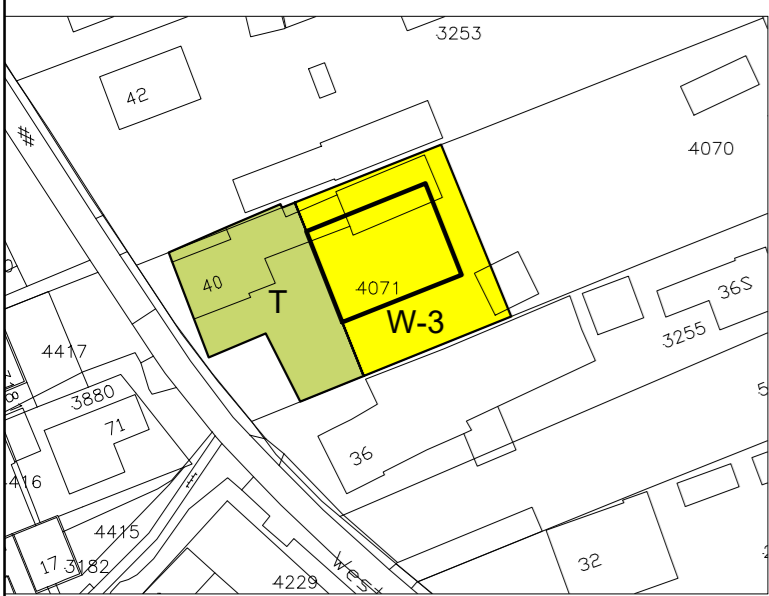

Zeeweg 6s en 8s te Bergen aan Zee

Zeeweg 2 Bergen

Volkstuinjes Heereweg 208 Groet

Oude Schulpweg 17 Egmond-Binnen

Breelaan 56 Bergen

Strandpaviljoen Noordhoek Egmond aan Zee

Herenweg 54Z Egmond aan den Hoef

Westerweg 40 Bergen

Strandpaviljoen De Schelp Egmond aan Zee

Gerbrandslaan 3 Schoorl

Nesdijk 20b Bergen

Notweg 10s Bergen

Egmondstraatweg 34 Egmond aan den Hoef

Reigerweg 15 Groet

Koningsweg 3 Schoorl

Teugellaan 2 Schoorl

Heereweg 231A Groet

datum 13-10-2022
 schaal 1 : 1000
 formaat A2
 proj. nr. -
 blad 1/3

gemeente **Bergen (NH.)**
 bestemmingsplan
Herstelplan 2022
 planid : NL.IMRO.

Plankaart
 stedenbouwkundig tekenwerk
 M 06 123 987 02 - info@plankaart.nl
 www.plankaart.nl