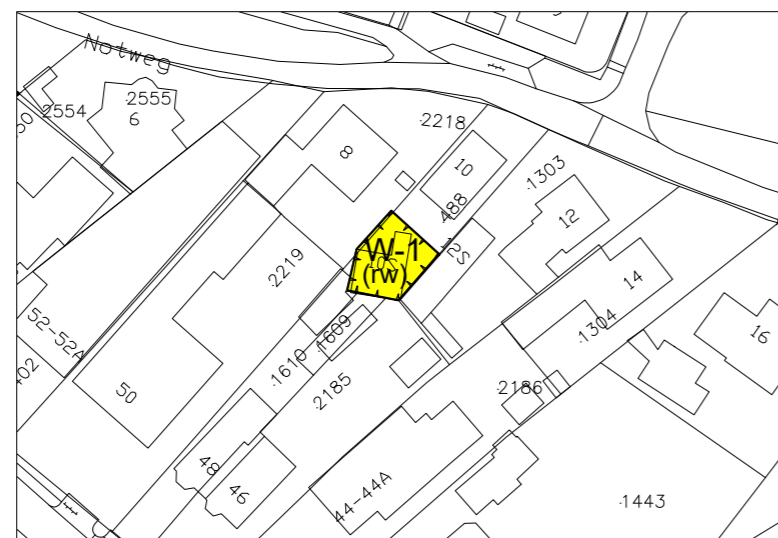

Westerweg 40 Bergen

Strandpaviljoen De Schelp Egmond aan Zee

Gerbrandslaan 3 Schoorl

Nesdijk 20b Bergen

Notweg 10s Bergen

Egmondstraatweg 34 Egmond aan den Hoef

Reigerweg 15 Groet

Koningsweg 3 Schoorl

Teugellaan 2 Schoorl

Heereweg 231A Groet

datum 13-10-2022
 schaal 1 : 1000
 formaat A2
 proj. nr. -
 blad 1/3

gemeente **Bergen (NH.)**
 bestemmingsplan
Herstelplan 2022
 planid : NL.IMRO.

Plankaart
 stedenbouwkundig tekenwerk
 M 06 123 987 02 - info@plankaart.nl
 www.plankaart.nl