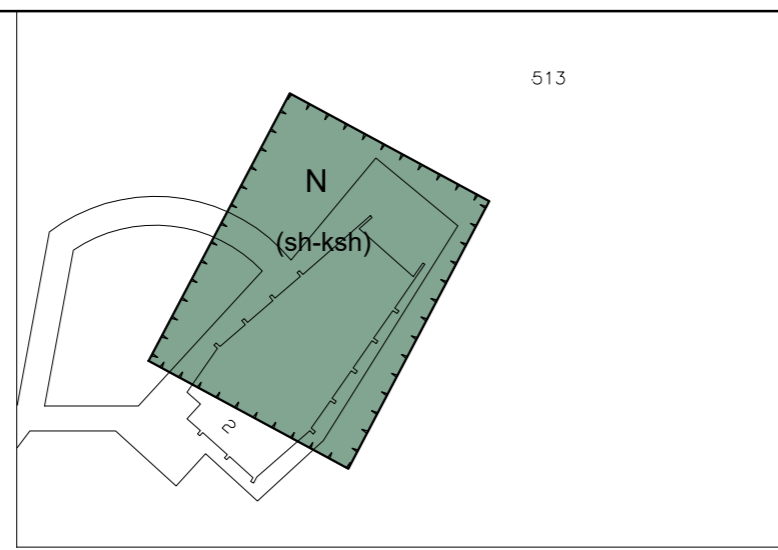

Zeeweg 2 Bergen