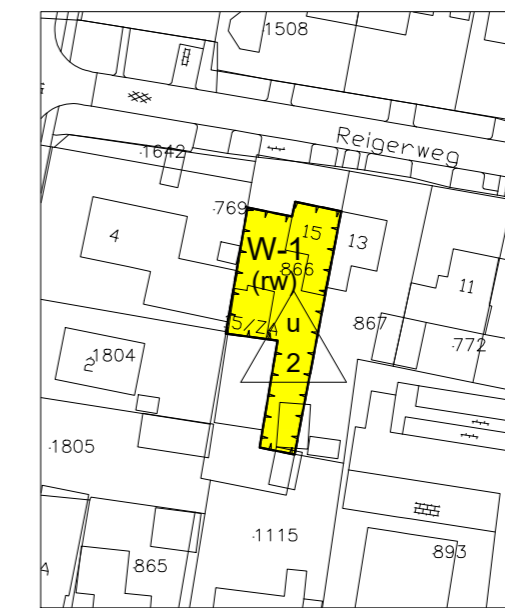

Westerweg 40 Bergen

Strandpaviljoen De Schelp Egmond aan Zee

Gerbrandslaan 3 Schoorl

Nesdijk 20b Bergen

Notweg 10s Bergen

Egmondstraatweg 34 Egmond aan den Hoef

Reigerweg 15 Groet

Koningsweg 3 Schoorl

Teugellaan 2 Schoorl

Heereweg 231A Groet

datum 13-10-2022
 schaal 1 : 1000
 formaat A2
 proj. nr. -
 blad 1/3

gemeente **Bergen (NH.)**
 bestemmingsplan
Herstelplan 2022
 planid : NL.IMRO.

Plankaart
 stedenbouwkundig tekenwerk
 M 06 123 987 02 - info@plankaart.nl
 www.plankaart.nl