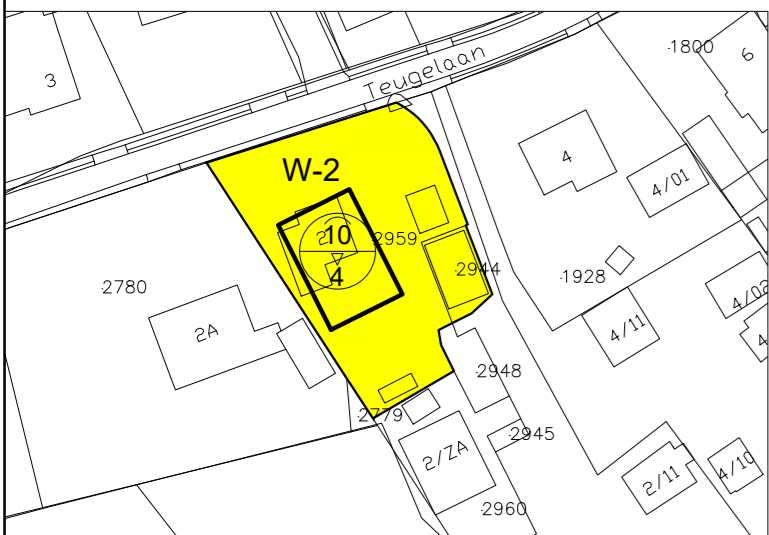

Westerweg 40 Bergen

Strandpaviljoen De Schelp Egmond aan Zee

Gerbrandslaan 3 Schoorl

Nesdijk 20b Bergen

Notweg 10s Bergen

Egmondstraatweg 34 Egmond aan den Hoef

Reigerweg 15 Groet

Koningsweg 3 Schoorl

Teugellaan 2 Schoorl

Heereweg 231A Groet

datum 13-10-2022
 schaal 1 : 1000
 formaat A2
 proj. nr. -
 blad 1/3

gemeente **Bergen (NH.)**
 bestemmingsplan
Herstelplan 2022
 planid : NL.IMRO.

Plankaart
 stedenbouwkundig tekenwerk
 M 06 123 987 02 - info@plankaart.nl
 www.plankaart.nl

planstatus : ontwerp