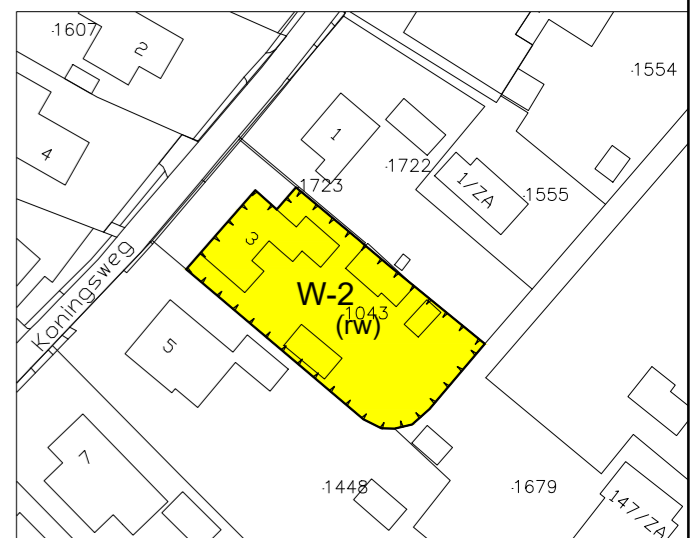

Westerweg 40 Bergen

Strandpaviljoen De Schelp Egmond aan Zee

Gerbrandslaan 3 Schoorl

Nesdijk 20b Bergen

Notweg 10s Bergen

Egmondstraatweg 34 Egmond aan den Hoef

Reigerweg 15 Groet

Koningsweg 3 Schoorl

Teugellaan 2 Schoorl

Heereweg 231A Groet

datum 13-10-2022
 schaal 1 : 1000
 formaat A2
 proj. nr. -
 blad 1/3

gemeente **Bergen (NH.)**
 bestemmingsplan
Herstelplan 2022
 planid : NL.IMRO.

Plankaart
 stedenbouwkundig tekenwerk
 M 06 123 987 02 - info@plankaart.nl
 www.plankaart.nl

planstatus : ontwerp