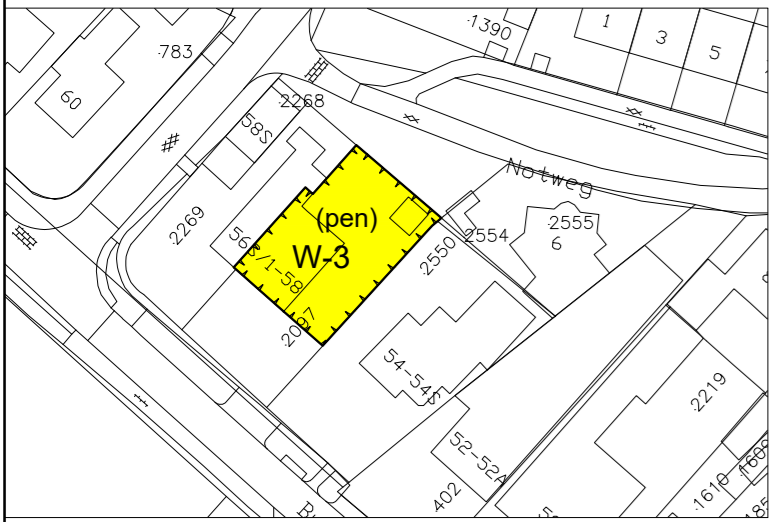

Zeeweg 6s en 8s te Bergen aan Zee

Zeeweg 2 Bergen

Volkstuinjes Heereweg 208 Groet

Oude Schulpweg 17 Egmond-Binnen

Breelaan 56 Bergen

Strandpaviljoen Noordhoek Egmond aan Zee

Herenweg 54Z Egmond aan den Hoef

Westerweg 40 Bergen

Strandpaviljoen De Schelp Egmond aan Zee

Gerbrandslaan 3 Schoorl

Nesdijk 20b Bergen

Notweg 10s Bergen

Egmondstraatweg 34 Egmond aan den Hoef

Reigerweg 15 Groet

Koningsweg 3 Schoorl

Teugellaan 2 Schoorl

Heereweg 231A Groet

datum 13-10-2022
 schaal 1 : 1000
 formaat A2
 proj. nr. -
 blad 1/3

gemeente **Bergen (NH.)**
 bestemmingsplan
Herstelplan 2022
 planid : NL.IMRO.

Plankaart
 stedenbouwkundig tekenwerk
 M 06 123 987 02 - info@plankaart.nl
 www.plankaart.nl

planstatus : ontwerp