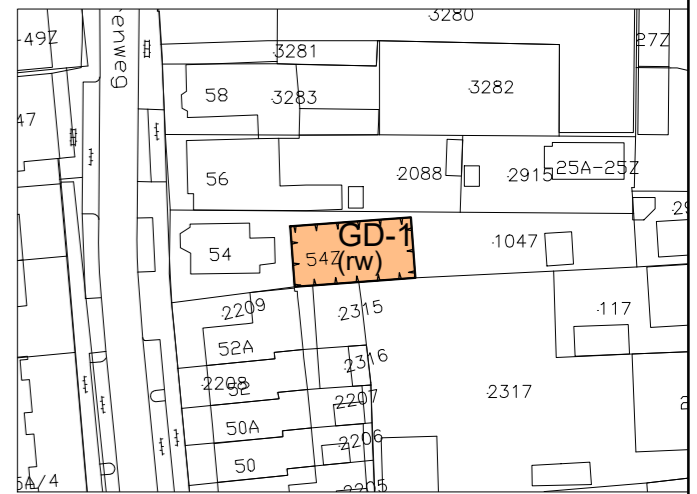

Herenweg 54Z Egmond aan den Hoef